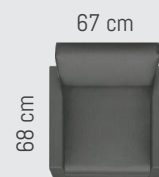

*Bij capiton op de achterzijde zijn nails noodzakelijk

Eetkamerfauteuil

Eetkamerfauteuil

~~449,-~~ **319,-**

Zithoogte: 54 cm
 Zitdiepte: 47 cm
 Leuninghoogte: 59 cm

Barstool

~~499,-~~ **349,-**

Zithoogte: 69 cm
 Zitdiepte: 47 cm
 Leuninghoogte: 75 cm

Barchair

~~499,-~~ **359,-**

Zithoogte: 79 cm
 Zitdiepte: 47 cm
 Leuninghoogte: 85 cm

Alle aangegeven maten zijn ter indicatie en kunnen licht afwijken.
 De elementen zijn een indicatie van de afmeting en geen weergave van het model.