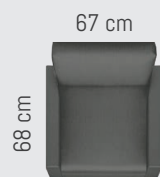

*Bij capiton op de achterzijde zijn nails noodzakelijk

Eetkamerfauteuil

Eetkamerfauteuil

~~449,-~~ **319,-**

Zithoogte: 54 cm
 Zitdiepte: 47 cm
 Leuninghoogte: 59 cm

Barstool

~~499,-~~ **349,-**

Zithoogte: 69 cm
 Zitdiepte: 47 cm
 Leuninghoogte: 75 cm

Barchair

~~499,-~~ **359,-**

Zithoogte: 79 cm
 Zitdiepte: 47 cm
 Leuninghoogte: 85 cm

Alle aangegeven maten zijn ter indicatie en kunnen licht afwijken.
 De elementen zijn een indicatie van de afmeting en geen weergave van het model.